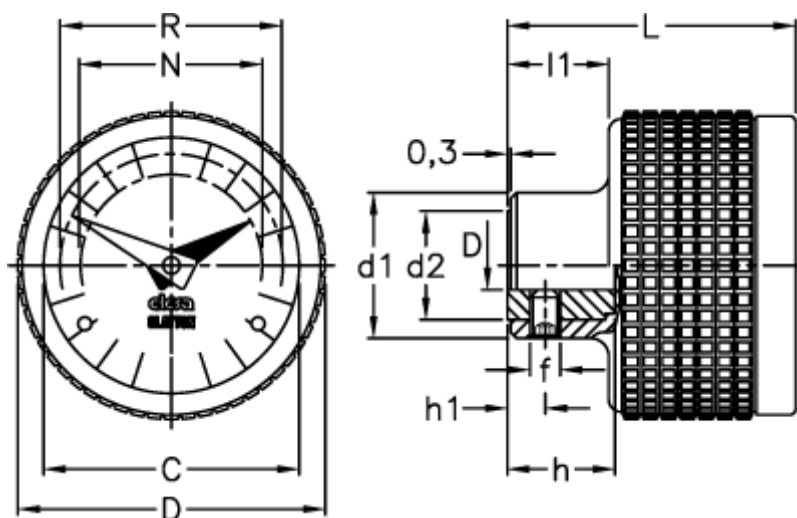

Varenummer: 2307057101
Beskrivelse: E+G Indikator
MBT.70/GA12-0006-D

Mål

C	= 60	L	= 52
D	= 70	l1	= 19.0
d1	= 28	N	= 44
d2	= 22	R	= 51
d H7	= 10		
f	= M5		
h	= 22		
h1	= 6		